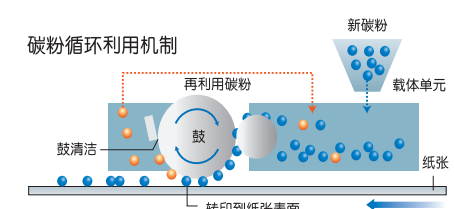

“零废粉”技术，物尽其用

bizhub 235/215/195内部采用了碳粉循环利用机制，能够针对没有吸附在纸张上的碳粉进行100%的再回收利用。既防止了废粉对环境的影响，又避免了资源浪费、节省了成本。