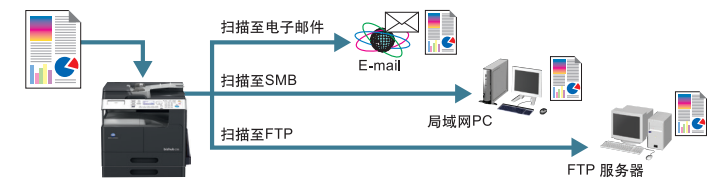

### 可扩展的网络打印

bizhub 235/215/195标配GDI打印功能（最快可实现每分钟23页/21页/19页的输出速度），通过USB2.0接口可以满足基本的单机打印需求。当选购了网络功能后，利用10BASE-T/100BASE-TX接口，用户能够轻松地构建多人的网络打印环境，打印分辨率更可高达1200dpi×600dpi\*。为用户带来低成本高质量的黑白打印解决方案。

\* 需选购

### 多种彩色扫描发送方式

为了更方便地实现多个用户间的信息数据共享和交流，bizhub 235/215/195还可将扫描好的彩色电子文档直接发送到FTP/SMB/电子邮件\*1，当配合使用自动双面输稿器\*2时，还能够快速地对原稿进行双面扫描。

\* 1 扫描到FTP/SMB/电子邮件功能需选购

\* 2 bizhub195/215需选购自动双面输稿器，bizhub235标配自动双面输稿器