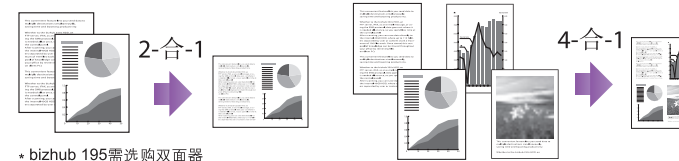

### 超值的彩色扫描

bizhub 235/215/195虽然是黑白数码复合机，但标配了彩色Twain扫描功能，能将各式各样的纸张文档转换成高品质的彩色电子文档，最大程度地提高了电子化存档质量和数据再利用性。同时，还标准配置扫描到USB功能\*，方便用户无需借助电脑支持就能快速输出电子文档，极大地提高了工作效率和质量。

\* 仅bizhub 235支持

### 2合1与4合1复印

2合1与4合1复印功能可以在1个页面上同时复印2页或4页原稿，如果配合使用双面输出功能\*，更能够大量有效地节约纸张，降低办公成本。

\* bizhub 195需选购双面器